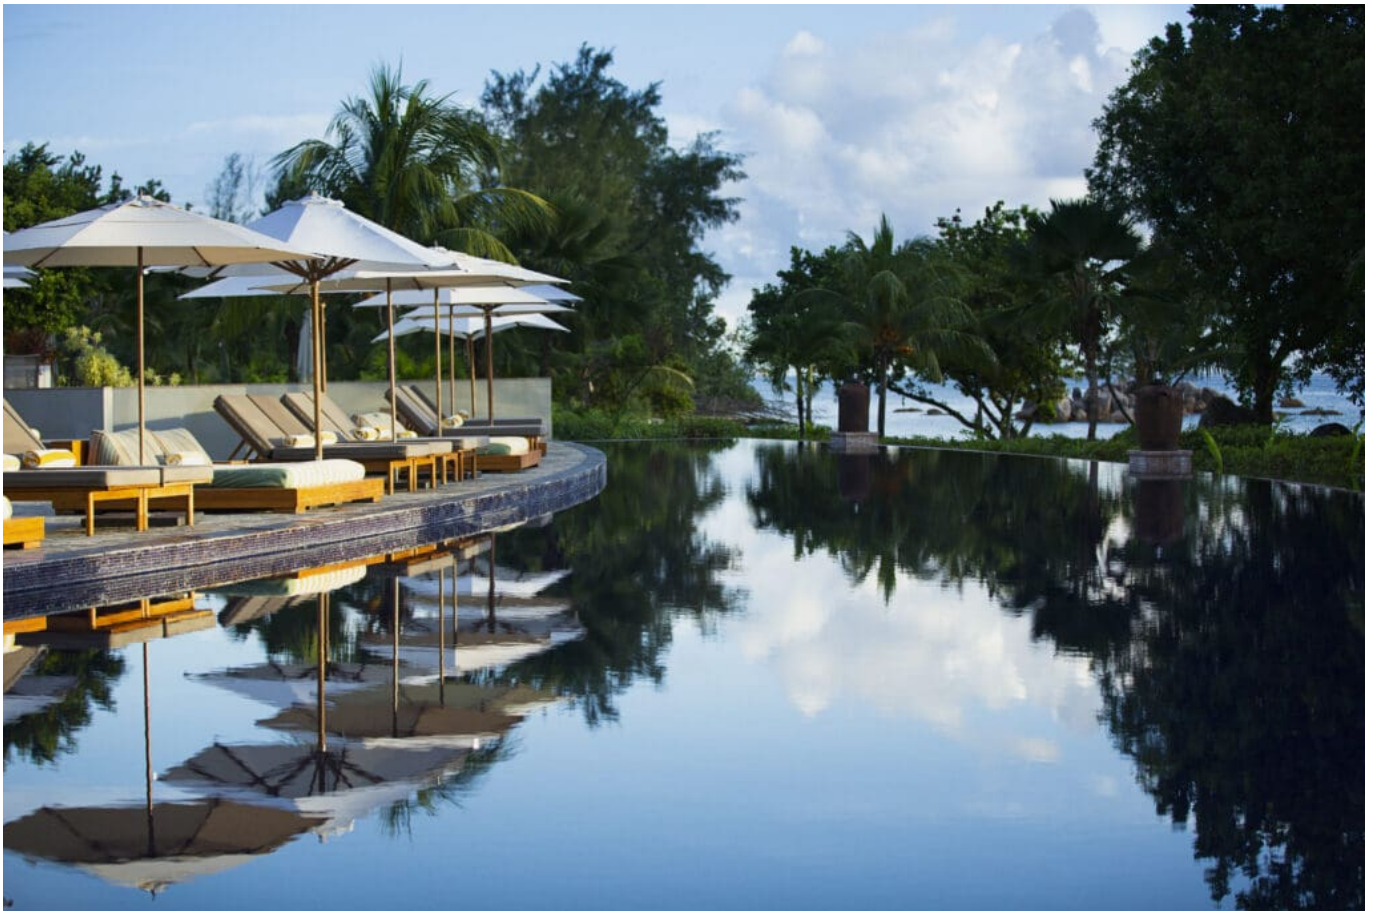

## Raffles Seychelles

Situada en Praslin con playas de arena blanca y colinas verdes

 **DESDE 6058€**

 **9 DÍAS**